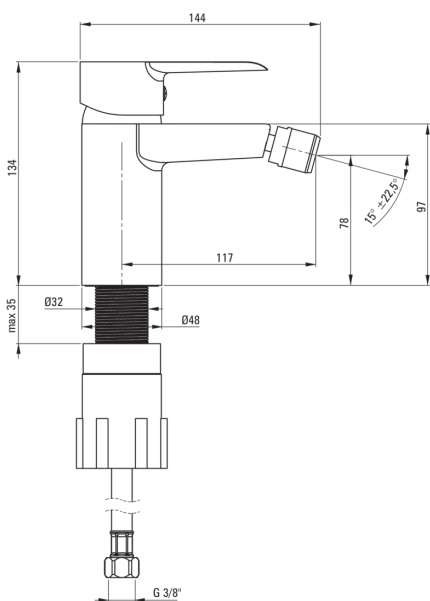

CORIO

Baterie pentru bideu

Codul produsului: BFC_030M

Culoarea: cromat

Baterie

Finisaj	cromat
Tipul bateriei	un mâner, baterie
Metoda de instalare	de sine stătător
Grupa acustică [db]	I ($x \leq 20$)

Baterie cartuș

Dimensiunea cartușului ceramic	40 mm
--------------------------------	-------

Pipe

Tipul pipei	fix
Raza de acțiune a pipei bateriei [mm]	117
Material	alamă

Aeratoare

Tipul aeratorului	honeycomb, plat
Dimensiunea aeratorului	M22

Furtunuri de racordare

Lungimea [mm]	450
Filet de instalare	3/8"
Filet de conexiune	M10

Caracteristici:

- Corpul bateriei este fabricat din alamă de cea mai bună calitate.
- Manșonul de instalare ușurează instalarea bateriei.
- Furtunuri de racordare de 45 cm incluse
- Agent de curățare special, sigur pentru suprafețele curățate
- Doar cele mai bune materiale, a căror calitate a fost certificată prin teste de laborator
- Bateria este dotată cu aerator.